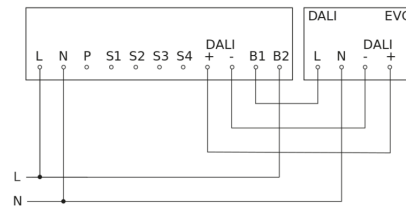

Aanwezigheidsmelder - Professional Line

IR Quattro HD 24m DALI plus

Op de muur
EAN 4007841 035273
art.nr. 035273

IR Quattro HD 24m DALI plus

Op de muur
EAN 4007841 035273
art.nr. 035273

aansluitschema Master

aansluitschema Master met elektronisch voorschakelapparaat UIT

aansluitschema Master met geschakelde lamp

aansluitschema master/slave en master/master koppeling