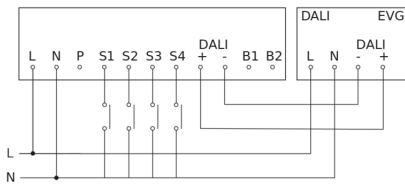

Aanwezigheidsmelder - Professional Line

IR Quattro HD 24m DALI plus

Op de muur
EAN 4007841 035273
art.nr. 035273

IR Quattro HD 24m DALI plus

Op de muur
EAN 4007841 035273
art.nr. 035273

aansluitschema Master

aansluitschema Master met elektronisch voorschakelapparaat UIT

aansluitschema Master met geschakelde lamp

aansluitschema master/slave en master/master koppeling