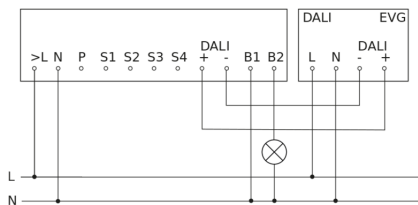

Aanwezigheidsmelder - Professional Line

IR Quattro HD 24m DALI plus

Op de muur
EAN 4007841 035273
art.nr. 035273

IR Quattro HD 24m DALI plus

Op de muur
EAN 4007841 035273
art.nr. 035273

aansluitschema Master

aansluitschema Master met elektronisch voorschakelapparaat UIT

aansluitschema Master met geschakelde lamp

aansluitschema master/slave en master/master koppeling